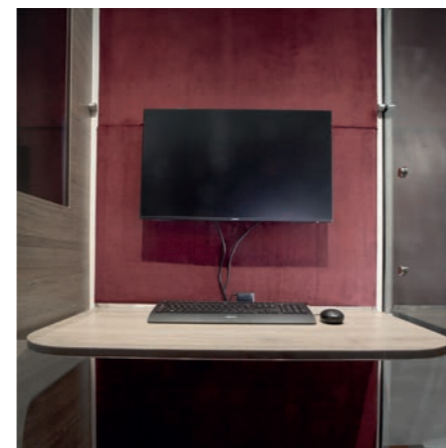

Eigen haard is goud waard in je eigen mini-kantoor. Alle ruimte wordt benut met behulp van het ingebouwde bureau.